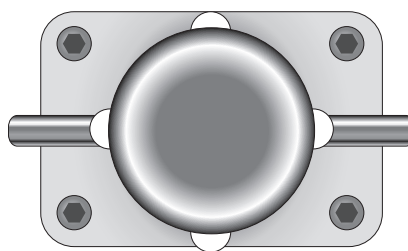

BPL70145 - Rostfritt syrafast stål AiSi 316, 4 st hög effektiva LED, 12V/4x0,15W

LED-pollare

BPL70145

Material: Rostfritt syrafast stål AiSi 316
 Ljuskälla: LED, varmvit, 4x0,15W=0,6W
 Inspänning: 12V
 Strömförbrukning: 0,06A (60mA)
 IP klass: IP67

Kombinera med:

BS8045R
 BS80450+BS LIGHT
 BS LIGHT
 BP80200R
 BP70145

Upp till 10 enheter
 totalt

Koppla ihop upp till 10 enheter:

Rekommenderat nätaggregat:

TRAFO 4

TRO4

Inspänning: 100-240VAC
 Utspänning: 12VDC, 2,5A
 För utomhusmiljö.
 Upp till 10 pollare.
 IP klass: IP67

Kan kombineras med denna belysning:

BS Light

BS Light

Inspänning: 12V
 Strömförbrukning: 0,1A
 Effekt: 1,2W
 LED, varmvit
 IP Klass: IP67