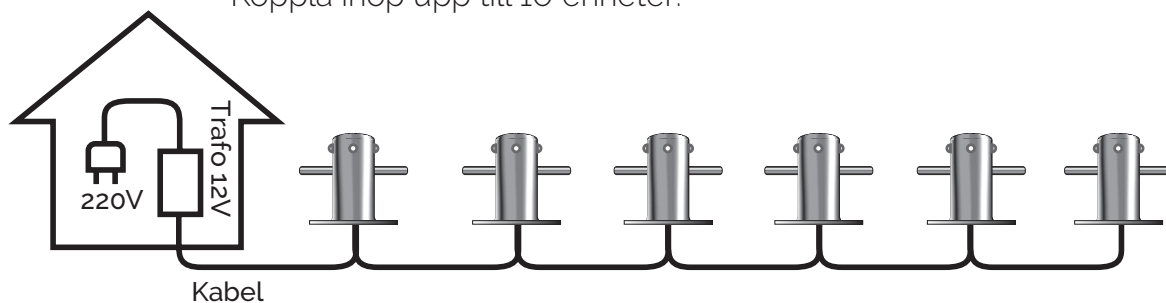

BPL70145 - Rostfritt syrafast stål AiSi 316, 4 st hög effektiva LED, 12V/4x0,15W

LED-pollare

BPL70145

Material: Rostfritt syrafast stål AiSi 316
 Ljuskälla: LED, varmvit, 4x0,15W=0,6W
 Inspänning: 12V
 Strömförbrukning: 0,06A (60mA)
 IP klass: IP67

Kombinera med:

BS8045R
 BS80450+BS LIGHT
 BS LIGHT
 BP80200R
 BP70145

Upp till 10 enheter
 totalt

Koppla ihop upp till 10 enheter:

Rekommenderat nätaggregat:

TRAFO 4

TRO4

Inspänning: 100-240VAC
 Utspänning: 12VDC, 2,5A
 För utomhusmiljö.
 Upp till 10 pollare.
 IP klass: IP67

Kan kombineras med denna belysning:

BS Light

BS Light

Inspänning: 12V
 Strömförbrukning: 0,1A
 Effekt: 1,2W
 LED, varmvit
 IP Klass: IP67