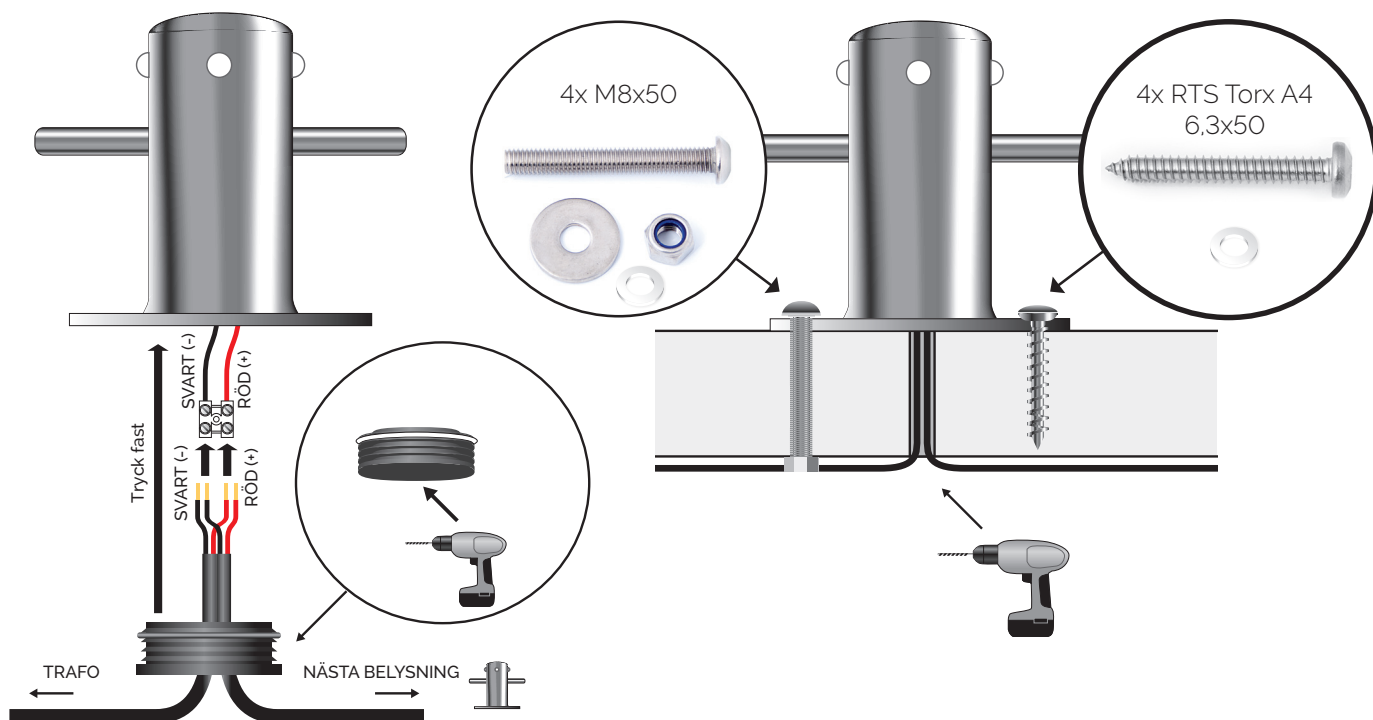

BPL70145 - Rostfritt syrafast stål AiSi 316, 4 st hög effektiva LED, 12V/4x0,15W

LED-pollare

BPL70145

Material: Rostfritt syrafast stål AiSi 316
 Ljuskälla: LED, varmvit, 4x0,15W=0,6W
 Inspänning: 12V
 Strömförbrukning: 0,06A (60mA)
 IP klass: IP67

Kombinera med:

BS8045R
 BS80450+BS LIGHT
 BS LIGHT
 BP80200R
 BP70145

Upp till 10 enheter
 totalt

Koppla ihop upp till 10 enheter:

Rekommenderat nätaggregat:

TRAFO 4

TRO4

Inspänning: 100-240VAC
 Utspänning: 12VDC, 2,5A
 För utomhusmiljö.
 Upp till 10 pollare.
 IP klass: IP67

Kan kombineras med denna belysning:

BS Light

BS Light

Inspänning: 12V
 Strömförbrukning: 0,1A
 Effekt: 1,2W
 LED, varmvit
 IP Klass: IP67