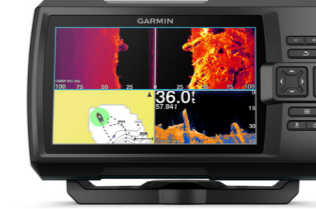

## STRIKER - SERIES

STRIKER 4 w/ Dual Beam xdcr

STRIKER Plus 4cv w/ Dual Beam xdcr

STRIKER Vivid 4cv w/ GT20

STRIKER Vivid 5cv w/o xdcr  
STRIKER Vivid 5cv w/ GT20

STRIKER Vivid 7cv w/ GT20

STRIKER Vivid 7sv w/o xdcr  
STRIKER Vivid 7sv w/ GT52

STRIKER Vivid 9sv w/o xdcr  
STRIKER Vivid 9sv w/ GT52

DISPLAY SIZE	3.5"	4.3"	4.3"	5"	7"	7"	9"
DISPLAY TYPE & RESOLUTION	HVGA 320x480 px	QSVGA 272x480 px	QSVGA 272x480 px	WVGA 800x480 px	WVGA 800x480 px	WVGA 800x480 px	WVGA 1280x800 px
TOUCH OR KEYED PANEL	Keyed	Keyed	Keyed	Keyed	Keyed	Keyed	Keyed
PHYSICAL DIMENSIONS	9.2 x 15.1 x 4.3 cm	9.8 x 17.4 x 4.5 cm	9.8 x 17.4 x 4.5 cm	18.8 x 11.6 x 5.4 cm	23.5 x 14.0 x 5.8 cm	23.5 x 14.0 x 5.8 cm	28.2 x 16.5 x 6.0 cm
RECEIVER	5 Hz	5 Hz	5 Hz	5 Hz	5 Hz	5 Hz	5 Hz
VIVID COLOUR PALETTE			•	•	•	•	•
NMEA 0183	•	•	•	•	•	•	•
USER DATA SHARING COMPATIBLE	•	•	•	•	•	•	•
WIFI® CONNECTIVITY				•	•	•	•
BUILT-IN QUICKDRAW	•	•	•	•	•	•	•
BUILT-IN FLASHER	•	•	•	•	•	•	•
BLUECHART® g3 & g3 Vision COMPATIBLE							
DUAL FREQUENCY (50/200 kHz)	•	•	•	•	•	•	•
DUAL BEAM (77/200 kHz)	•	•	•	•	•	•	•
CHIRP	•	•	•	•	•	•	•
CLEARVÜ		•	•	•	•	•	•
SIDEVÜ						•	•
FREQUENCIES SUPPORTED (kHz)	Traditional: 50/77/200 CHIRP (Low, Mid, High)	CHIRP 77/200 kHz ClearVu (455/800 kHz)	CHIRP 77/200 kHz ClearVü (455/800 kHz)	CHIRP (77/200 kHz) ClearVü (455/800 kHz)	CHIRP (77/200 kHz) ClearVü (455/800 kHz)	CHIRP (77/200 kHz) ClearVü/SideVü (455/800 kHz)	High-Wide CHIRP (150-240 kHz) ClearVü/SideVü (455/800 kHz)
TRANSMIT POWER (INK TRANSDUCER)	200 W Trad	300 W Trad 300 W ClearVü	300 W Trad 300 W ClearVü	500 W Trad 500 W ClearVü	500 W Trad 500 W ClearVü	500 W Trad 500 W ClearVü	250 W Trad 350 W ClearVü/SideVü
PANOPTIX™ SUPPORT							