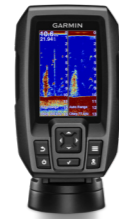

## STRIKER - SERIES

STRIKER 4 w/ Dual Beam xdcr

STRIKER Plus 4cv w/ Dual Beam xdcr

STRIKER Vivid 4cv w/ GT20

STRIKER Vivid 5cv w/o xdcr  
STRIKER Vivid 5cv w/ GT20

STRIKER Vivid 7cv w/ GT20

STRIKER Vivid 7sv w/o xdcr  
STRIKER Vivid 7sv w/ GT52

STRIKER Vivid 9sv w/o xdcr  
STRIKER Vivid 9sv w/ GT52

DISPLAY SIZE	3.5"	4.3"	4.3"	5"	7"	7"	9"
DISPLAY TYPE & RESOLUTION	HVGA 320x480 px	QSVGA 272x480 px	QSVGA 272x480 px	WVGA 800x480 px	WVGA 800x480 px	WVGA 800x480 px	WVGA 1280x800 px
TOUCH OR KEYED PANEL	Keyed	Keyed	Keyed	Keyed	Keyed	Keyed	Keyed
PHYSICAL DIMENSIONS	9.2 x 15.1 x 4.3 cm	9.8 x 17.4 x 4.5 cm	9.8 x 17.4 x 4.5 cm	18.8 x 11.6 x 5.4 cm	23.5 x 14.0 x 5.8 cm	23.5 x 14.0 x 5.8 cm	28.2 x 16.5 x 6.0 cm
RECEIVER	5 Hz	5 Hz	5 Hz	5 Hz	5 Hz	5 Hz	5 Hz
VIVID COLOUR PALETTE			•	•	•	•	•
NMEA 0183	•	•	•	•	•	•	•
USER DATA SHARING COMPATIBLE	•	•	•	•	•	•	•
WIFI® CONNECTIVITY				•	•	•	•
BUILT-IN QUICKDRAW	•	•	•	•	•	•	•
BUILT-IN FLASHER	•	•	•	•	•	•	•
BLUECHART® g3 & g3 Vision COMPATIBLE							
DUAL FREQUENCY (50/200 kHz)	•	•	•	•	•	•	•
DUAL BEAM (77/200 kHz)	•	•	•	•	•	•	•
CHIRP	•	•	•	•	•	•	•
CLEARVÜ		•	•	•	•	•	•
SIDEVÜ						•	•
FREQUENCIES SUPPORTED (kHz)	Traditional: 50/77/200 CHIRP (Low, Mid, High)	CHIRP 77/200 kHz ClearVu (455/800 kHz)	CHIRP 77/200 kHz ClearVü (455/800 kHz)	CHIRP (77/200 kHz) ClearVü (455/800 kHz)	CHIRP (77/200 kHz) ClearVü (455/800 kHz)	CHIRP (77/200 kHz) ClearVü/SideVü (455/800 kHz)	High-Wide CHIRP (150-240 kHz) ClearVü/SideVü (455/800 kHz)
TRANSMIT POWER (INK TRANSDUCER)	200 W Trad	300 W Trad 300 W ClearVü	300 W Trad 300 W ClearVü	500 W Trad 500 W ClearVü	500 W Trad 500 W ClearVü	500 W Trad 500 W ClearVü	250 W Trad 350 W ClearVü/SideVü
PANOPTIX™ SUPPORT							