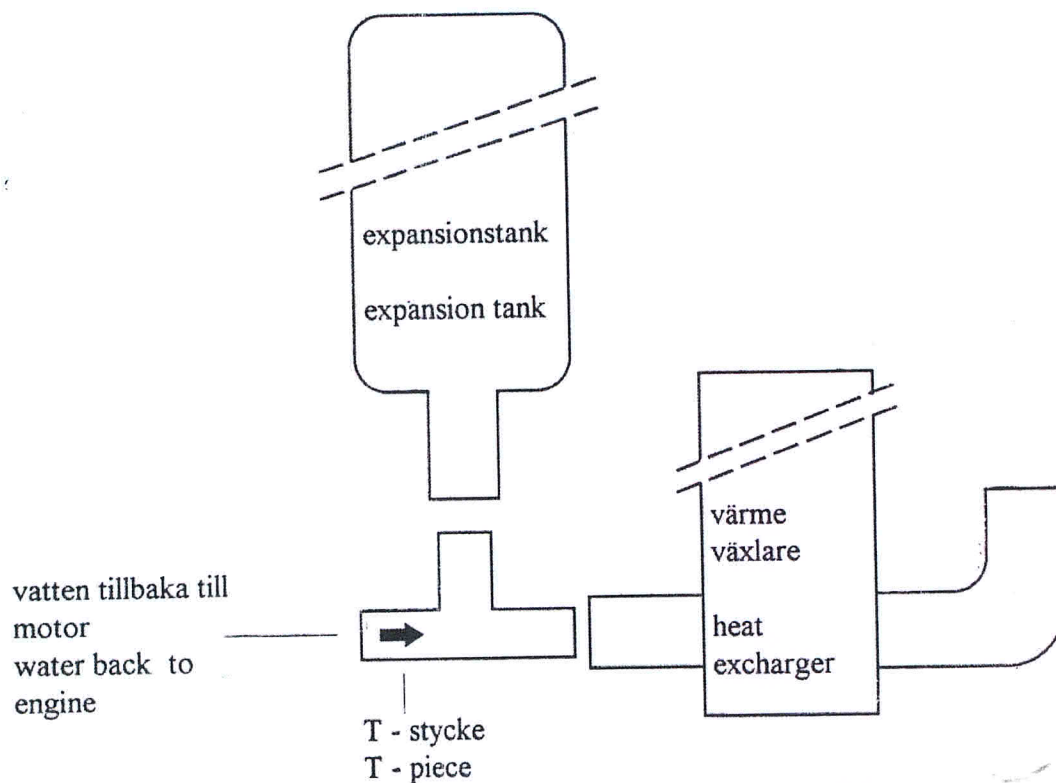

UTTAGSSATS FÖR VARMVATTEN

Principskiss för varmvattenuttag VP / Yanmar 950-7650 / 950-7651

Principle drawing for warm water outlet for Volvo Penta / Yanmar 950-7650 / 950-7651

Martec[®]
International AB

Anderstorpsvägen 22
171 54 SOLNA
E-post info@martec.se