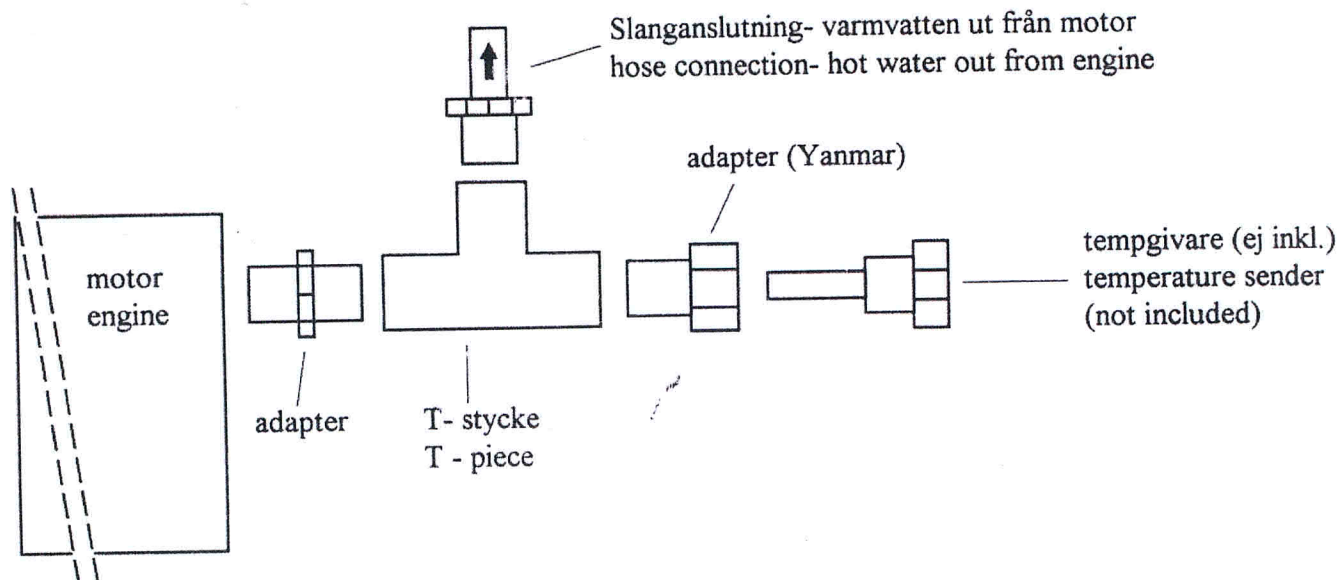

UTTAGSSATS FÖR VARMVATTEN

Principskiss för varmvattenuttag VP / Yanmar 950-7650 / 950-7651

Principle drawing for warm water outlet for Volvo Penta / Yanmar 950-7650 / 950-7651

Martec[®]
International AB

Anderstorpsvägen 22
171 54 SOLNA
E-post info@martec.se