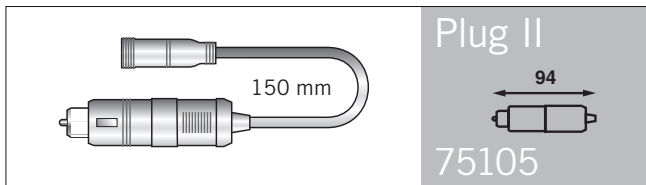

Mounting/Montering

Accessories / tillbehör:

75106: 3m, 75107: 5 m
Can be connected with each other. Can be cut and connected to Plug II.
Kan kopplas med varandra. Kan även kapas och kopplas till Plug II.

12V, 16A. For the cigarette lighter socket / För cigarettändaruttag.

Double-sided tape, 500 mm /
Dubbelhäftande tejp, 500 mm.

Velcro fastener / kardborreband

LEDrail SMD

LED
12V

Båtsystem
LIGHTING

- 7511: 500 mm, 6,5W, 496lm, waterproof IP65
- 7512: 1000 mm, 13W, 993lm, waterproof IP65