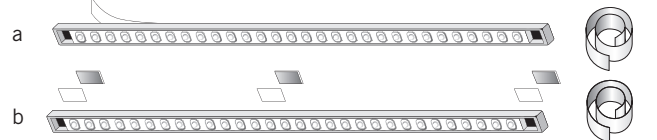

Mounting/Montering

Accessories / tillbehör:

75106: 3m, 75107: 5 m
Can be connected with each other. Can be cut and connected to Plug II.
Kan kopplas med varandra. Kan även kapas och kopplas till Plug II.

12V, 16A. For the cigarette lighter socket / För cigarettändaruttag.

Double-sided tape, 500 mm /
Dubbelhäftande tejp, 500 mm.

Velcro fastener / kardborreband

LEDrail SMD

LED
12V

Båtsystem
LIGHTING

- 7511: 500 mm, 6,5W, 496lm, waterproof IP65
- 7512: 1000 mm, 13W, 993lm, waterproof IP65

1. The boom / Bommen - 75103 (a) or/eller 74104 (b)

2. Sprayhood - tubeclips.

3. Closets, rails / Skåp, lister - 75102
(alt. 75103, 75104)