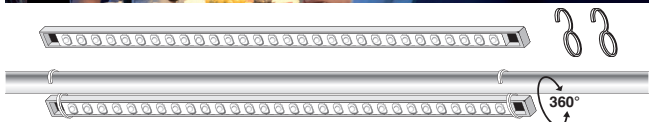

2. Sprayhood - tubeclips.