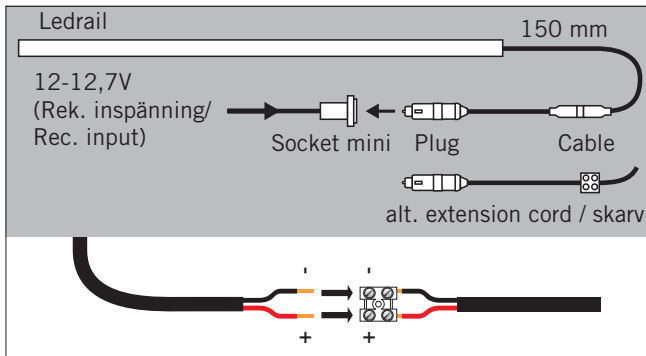

Mounting/Montering

Accessories / tillbehör:

75106: 3m, 75107: 5 m
Can be connected with each other. Can be cut and connected to Plug II.
Kan kopplas med varandra. Kan även kapas och kopplas till Plug II.

12V, 16A. For the cigarette lighter socket / För cigarettändaruttag.

Double-sided tape, 500 mm /
Dubbelhäftande tejp, 500 mm.

Velcro fastener / kardborreband

LEDrail SMD

LED
12V

Båtsystem
LIGHTING

- 7511: 500 mm, 6,5W, 496lm, waterproof IP65
- 7512: 1000 mm, 13W, 993lm, waterproof IP65