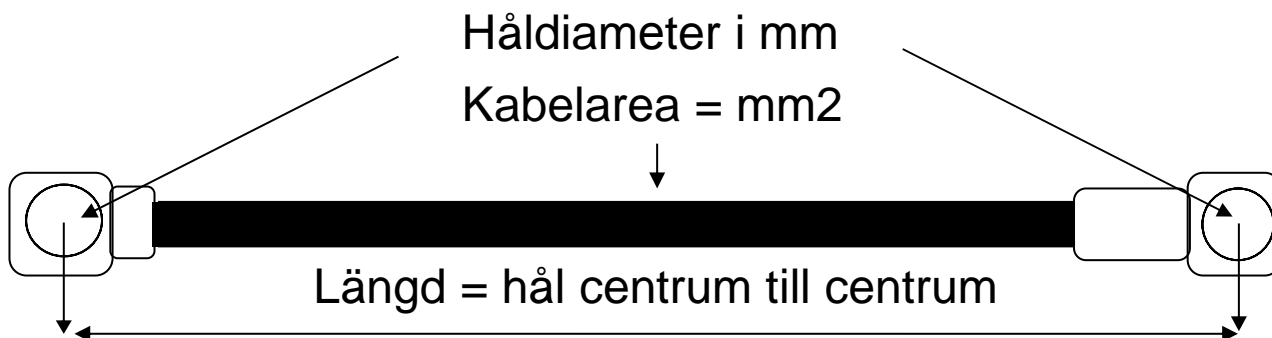

Hjertmans *AS* beställningssedel för pressade elkablar.

Kabel		Area	Krympslang	Håldiam1	Håldiam2	Längd	Antal
Nr	Benämning	mm2	Röd/svart	mm	mm	CC - Cm	
<i>Exempel:</i>	<i>Batteri 1</i>	<i>35</i>	<i>Röd</i>	<i>6</i>	<i>10</i>	<i>256</i>	
1							
2							
3							
4							
5							
6							
7							
8							
9							
10							
11							
12							
13							
14							
15							
16							
17							
18							
19							
20							
21							
22							
23							
24							
25							
26							