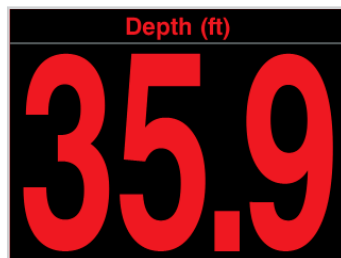

GMI™ 20

4" informationsdisplay

GMI 20 har en ljusstark 4" färgskärm som visar dig djup, fart, vind, motorinformation och ytterligare över 100 olika informationsfält som du själv väljer. GMI 20 är framtagen som efterföljare till GMI 10, med utökad funktionalitet och mer information i ett större och tydligare format. Med ett helt nytt användargränssnitt blir GMI 20 ännu enklare att använda och ger dig optimal bekvämlighet ombord.

- Stor, ljusstark 4" QVGA färgdisplay
- LED bakgrundsbelysning
- Displayen är limmad direkt mot glaset för att förhindra imma
- Hög kontrast och upp till 170° läsningsvinkel
- Extra stora siffror, upp till 47 mm höga
- Flera displayfärger och nattbelysning
- Nya färger, svart/röd och svart/grön
- NMEA 0183 & 2000
- Strömförsörjs via NMEA 2000
- Välj från över 100 olika informationsdata
- Kompatibel med 10Hz GPS-mottagare
- Anpassningsbara datafält
- Anpassningsbar användarprofil
- Race timer med summerfunktion
- Fördelar bakgrundsbelysningen och andra inställningar i ett nätverk
- Scrollar automatiskt mellan olika data
- Nytt, förbättrat användargränssnitt
- Snäpplister i svart & silver/svart är inkluderat
- Anti-reflex skydd

SCREENSHOTS

Fler än 100 olika informationsfält att välja på, inklusive vindhastighet och grafisk indikering av vindriktning.

Svart bakgrundsfärg med röda siffror gör det enkelt att läsa av skärmen även i mörker.

SPECIFIKATIONER & PRESTANDA

Mått, BxHxD:	110mm x 115mm x 30mm
Skärmstorlek, BxH:	81 x 61 mm (4")
Skärmupplösning, BxH:	QVGA, 320 x 240 pixlar
Vikt:	247 g
Vattentät:	Ja (IPX7)
Plats för minneskort:	Nej
Waypoints/Rutter/Spårlogg:	-
Gränssnitt:	NMEA 2000 & NMEA 0183
Trådlöst gränssnitt :	Nej
Strömförbrukning:	Max 2.5W