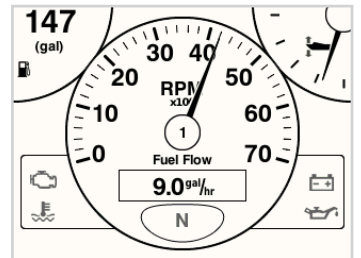

Hög kontrast och klara färger ger förbättrad läsbarhet även i starkt solljus.

FÖRPACKNINGEN INNEHÅLLER

- GMI 20
- Svart snäpplist
- Silver/svart snäpplist
- Skyddskåpa
- Flushmonteringskit
- NMEA 2000 strömkabel
- NMEA 2000 dropkabel
- NMEA 2000 T-koppling och terminering
- Snabbstartsguide

SPECIFIKATIONER & PRESTANDA

Mått, BxHxD:	110mm x 115mm x 30mm
Skärmstorlek, BxH:	81 x 61 mm (4")
Skärmupplösning, BxH:	QVGA, 320 x 240 pixlar
Vikt:	247 g
Vattentät:	Ja (IPX7)
Plats för minneskort:	Nej
Waypoints/Rutter/Spårlogg:	-
Gränssnitt:	NMEA 2000 & NMEA 0183
Trådlöst gränssnitt :	Nej
Strömförbrukning:	Max 2.5W

VERSIONER

GMI 20 - Art. nr: 010-01140-00 - EAN: 7537599996918

TÄNK PÅ

- Strömförsörjs endast genom NMEA 2000