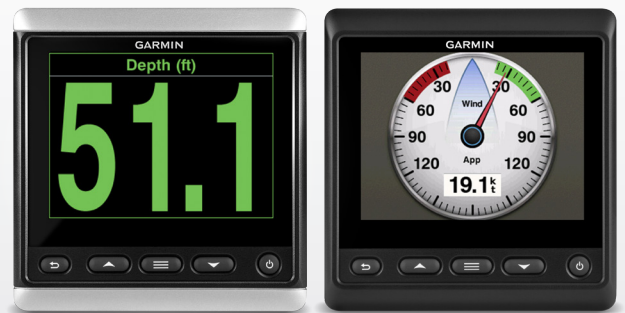

GMI™ 20

4" informationsdisplay

GMI 20 har en ljusstark 4" färgskärm som visar dig djup, fart, vind, motorinformation och ytterligare över 100 olika informationsfält som du själv väljer. GMI 20 är framtagen som efterföljare till GMI 10, med utökad funktionalitet och mer information i ett större och tydligare format. Med ett helt nytt användargränssnitt blir GMI 20 ännu enklare att använda och ger dig optimal bekvämlighet ombord.

- Stor, ljusstark 4" QVGA färgdisplay
- LED bakgrundsbelysning
- Displayen är limmad direkt mot glaset för att förhindra imma
- Hög kontrast och upp till 170° läsningsvinkel
- Extra stora siffror, upp till 47 mm höga
- Flera displayfärger och nattbelysning
- Nya färger, svart/röd och svart/grön
- NMEA 0183 & 2000
- Strömförsörjs via NMEA 2000
- Välj från över 100 olika informationsdata
- Kompatibel med 10Hz GPS-mottagare
- Anpassningsbara datafält
- Anpassningsbar användarprofil
- Race timer med summerfunktion
- Fördelar bakgrundsbelysningen och andra inställningar i ett nätverk
- Scrollar automatiskt mellan olika data
- Nytt, förbättrat användargränssnitt
- Snäpplister i svart & silver/svart är inkluderat
- Anti-reflex skydd

SCREENSHOTS

Fler än 100 olika informationsfält att välja på, inklusive vindhastighet och grafisk indikering av vindriktning.

Svart bakgrundsfärg med röda siffror gör det enkelt att läsa av skärmen även i mörker.

SPECIFIKATIONER & PRESTANDA

Mått, BxHxD:	110mm x 115mm x 30mm
Skärmstorlek, BxH:	81 x 61 mm (4")
Skärmupplösning, BxH:	QVGA, 320 x 240 pixlar
Vikt:	247 g
Vattentät:	Ja (IPX7)
Plats för minneskort:	Nej
Waypoints/Rutter/Spårlogg:	-
Gränssnitt:	NMEA 2000 & NMEA 0183
Trådlöst gränssnitt :	Nej
Strömförbrukning:	Max 2.5W